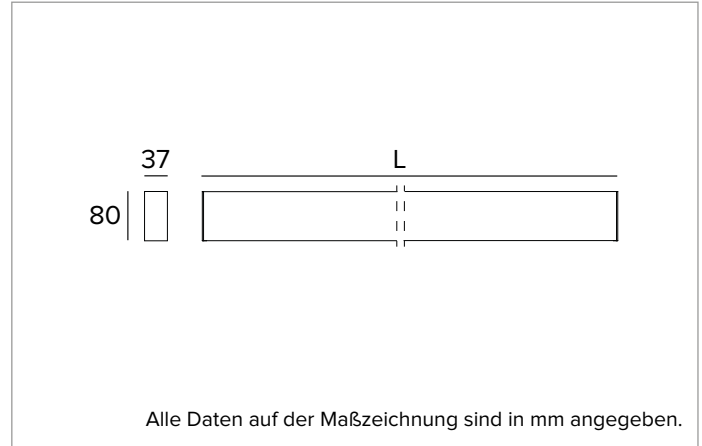

T017MY830ELPW | LOGICO EASY Stand Alone 37 - OPAL

Lineare LED-Leuchte, Einzelmontage für Deckenanbau- oder Pendelmontage

	3000K	H(m)	D(m)	Emax(lx)		
	Ra80		113°			
	Fixture Power	29W	1	3.00	851	
	Source Flux	2452lm	2	6.00	213	
	Fixture Flux	2452lm	3	9.00	95	
Efficacy	85lm/W	4	12.00	53		
6000843a	I _{max} =347cd/klm	I _{max}	852cd	5	15.00	34

Abstrahlung: DIREKT

Optik: REFLEKTOR

Optische Effizienz: 100%

Leuchten-Lichtstrom: 2452lm

Lichtausbeute: 85lm/W

Fotobiologische Sicherheit: Risikogruppe 0 (RG 0 = kein Risiko)

MECHANISCHE MERKMALE

Gehäuse aus lackiertem stranggepresstem Aluminium mit 37mm Breite und Endkappen aus Polycarbonat. Obere Abdeckung aus weißem PVC.